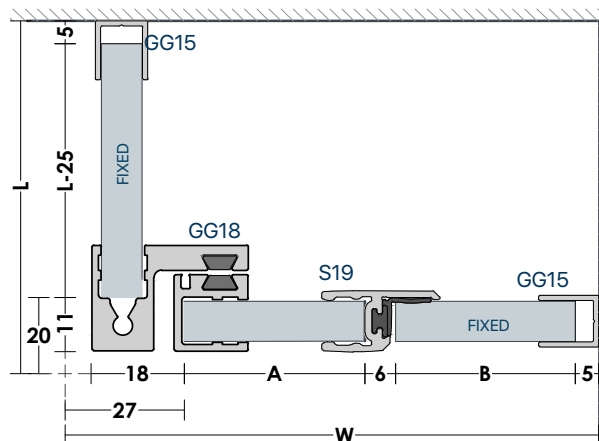

SHOWER CABIN SERIES | **A0**

A03 CABIN

•OPTIONAL **U** GG15,GG14, GG19 for **8mm** Glass Thickness

OPTIONAL KNOBS ▶ 73, 76-79

OPTIONAL HINGES ▶ 60-66

**GLASS PREPARATION**

TOP VIEW DETAIL

A04 CABIN

•OPTIONAL **U** GG15,GG14, GG19 for **8mm** Glass Thickness

OPTIONAL KNOBS ▶ 73, 76-79  
 OPTIONAL HINGES ▶ 60-66

SHOWER CABIN

GLASS PREPARATION

TOP VIEW DETAIL

- 1 x GG10 
- 2 x SH45 (Optional) 
- 2 x SH46 (Optional) 
- 2 x S30 
- 1 x S21 
- 1 x S19 
- 2 x DK06 (Optional) 

OPTIONAL KNOBS ▶ 74 - 75  
 OPTIONAL HINGES ▶ 60-65

A06 CABIN

**GLASS PREPARATION**

TOP VIEW DETAIL

- 2 x SH47 (Optional) 
- 2 x SH48 (Optional) 
- 2 x S30 
- 1 x S21 
- 1 x S19 
- 1 x GG15 
- 2 x DK06 (Optional) 