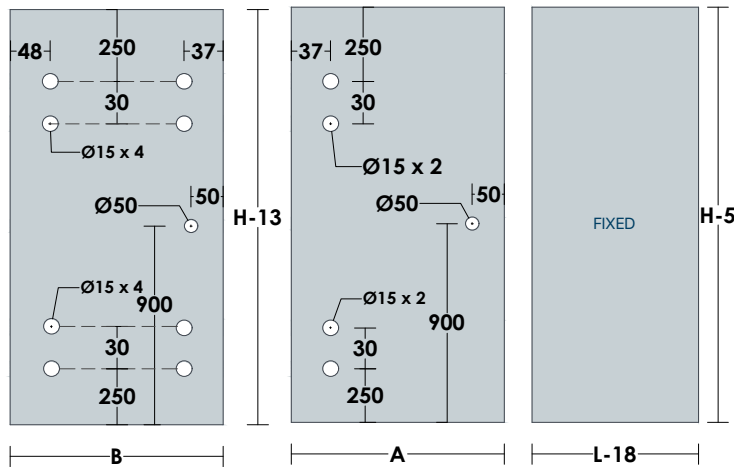

GLASS PREPARATION