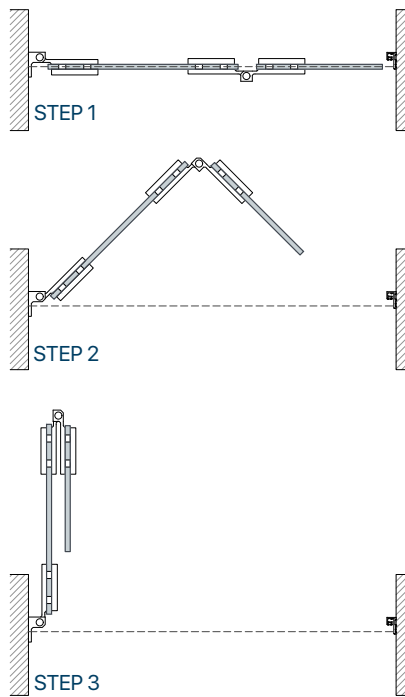

•OPTIONAL **U** GG15,GG14, GG19 for **8mm** Glass Thickness

OPTIONAL KNOBS ▶ 73, 76-79  
 OPTIONAL HINGES ▶ 60-66

SHOWER CABIN

GLASS PREPARATION

TOP VIEW DETAIL

- 1 x GG10 
- 2 x SH45 (Optional) 
- 2 x SH46 (Optional) 
- 2 x S30 
- 1 x S21 
- 1 x S19 
- 2 x DK06 (Optional) 

OPTIONAL KNOBS ▶ 74 - 75  
 OPTIONAL HINGES ▶ 60-65

A06 CABIN

**GLASS PREPARATION**

TOP VIEW DETAIL

- 2 x SH47 (Optional) 
- 2 x SH48 (Optional) 
- 2 x S30 
- 1 x S21 
- 1 x S19 
- 1 x GG15 
- 2 x DK06 (Optional) 