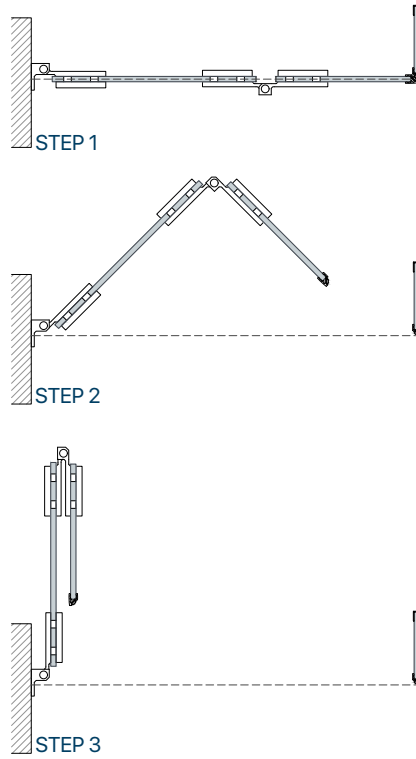

OPTIONAL KNOBS ▶ 74 - 75  
 OPTIONAL HINGES ▶ 60-65

A06 CABIN

**GLASS PREPARATION**

TOP VIEW DETAIL

- 2 x SH47 (Optional) 
- 2 x SH48 (Optional) 
- 2 x S30 
- 1 x S21 
- 1 x S19 
- 1 x GG15 
- 2 x DK06 (Optional) 

OPTIONAL KNOBS ▶ 74 - 75

OPTIONAL HINGES ▶ 60-65

A16 CABIN

SHOWER CABIN

GLASS PREPARATION

TOP VIEW DETAIL

SHOWER CABIN SERIES | **BO**

SHOWER CABIN