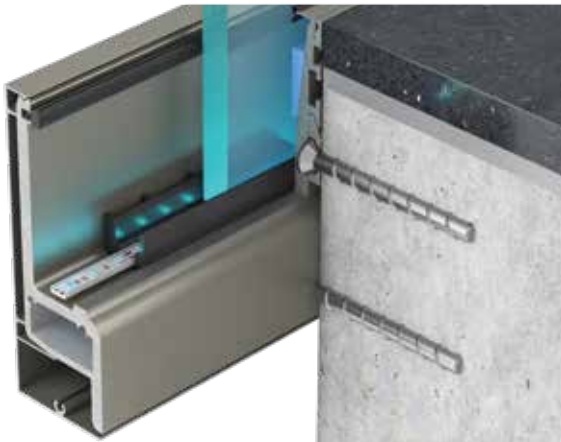

Systèmes de garde-corps en verre, contemporains offrant de sécurité et plusieurs bénéfices.

- Permet une vue panoramique.
- Confère une solidité extrême et sécurité certifiée pour tous les types de logements, résidentiels ainsi que commercial et haute trafique (≥ 3 KN/m)
- Réglage de verre pour alignement supérieure, avec ou sans main courante.
- Large choix des solutions pour les applications de garde-corps, rampardes et terrasses
- Permet un montage rapide et facile
- Ces garde-corps peuvent s'équiper de verres de 13.52mm à 21.52mm

Systèmes de garde-corps en verre, contemporains offrant de sécurité et plusieurs bénéfices.

Pour profiter au mieux des ses espaces extérieurs. Il existe de multiples possibilités pour les aménager et donner du style moderne. Maximiser la vue avec des garde-corps en verre! Peut-être utilise en intérieure ou en extérieure dans toutes les types des habitations.

Toutes les applications sont permises avec une sélection de plus que 16 différents systèmes de garde-corps à choisir. Disponibles en finitions anodises ainsi qu'en thermolaquage, avec ou sans main courante.